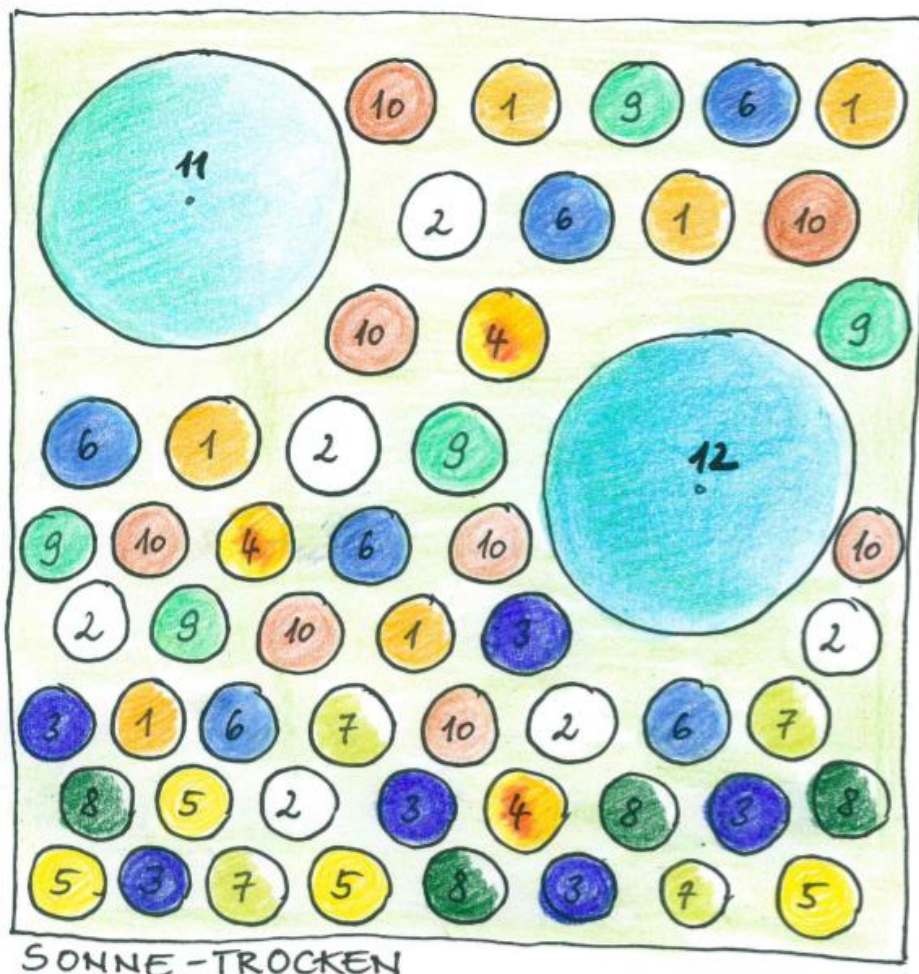

Pflanzplan Sonne (trocken)

Nr.	Menge	Gattung + Art	Pflanzengruppe
1	6	Anthemis tinctoria 'Susanna Mitchell'	Staupe
2	6	Calamintha nepeta 'Triumphator'	Staupe
3	6	Campanula portenschlagiana	Staupe
4	3	Gaillardia grandiflora 'Kobold'	Staupe
5	4	Helianthemum nummularium	Staupe
6	6	Hyssopus officinalis	Staupe
7	4	Aster ericoides 'Snowflurry'	Staupe
8	4	Satureja spicigera	Staupe
9	5	Origanum vulgare 'Thumbles Variety'	Staupe
10	8	Sporobolus heterolepis 'Cloud'	Gras
11	1	Cynara cardunculus oder: Buddleja 'Buzz Ivory'	Gehölz
12	1	Caryopteris clandonensis 'Dark Knight'	Gehölz
13	30	Crocus tomassianus	Zwiebel
14	30	Eranthis hyemalis	Zwiebel
15	20	Galanthus nivalis	Zwiebel
16	20	Narzissus 'Hawera' oder 'Tete a Tete'	Zwiebel