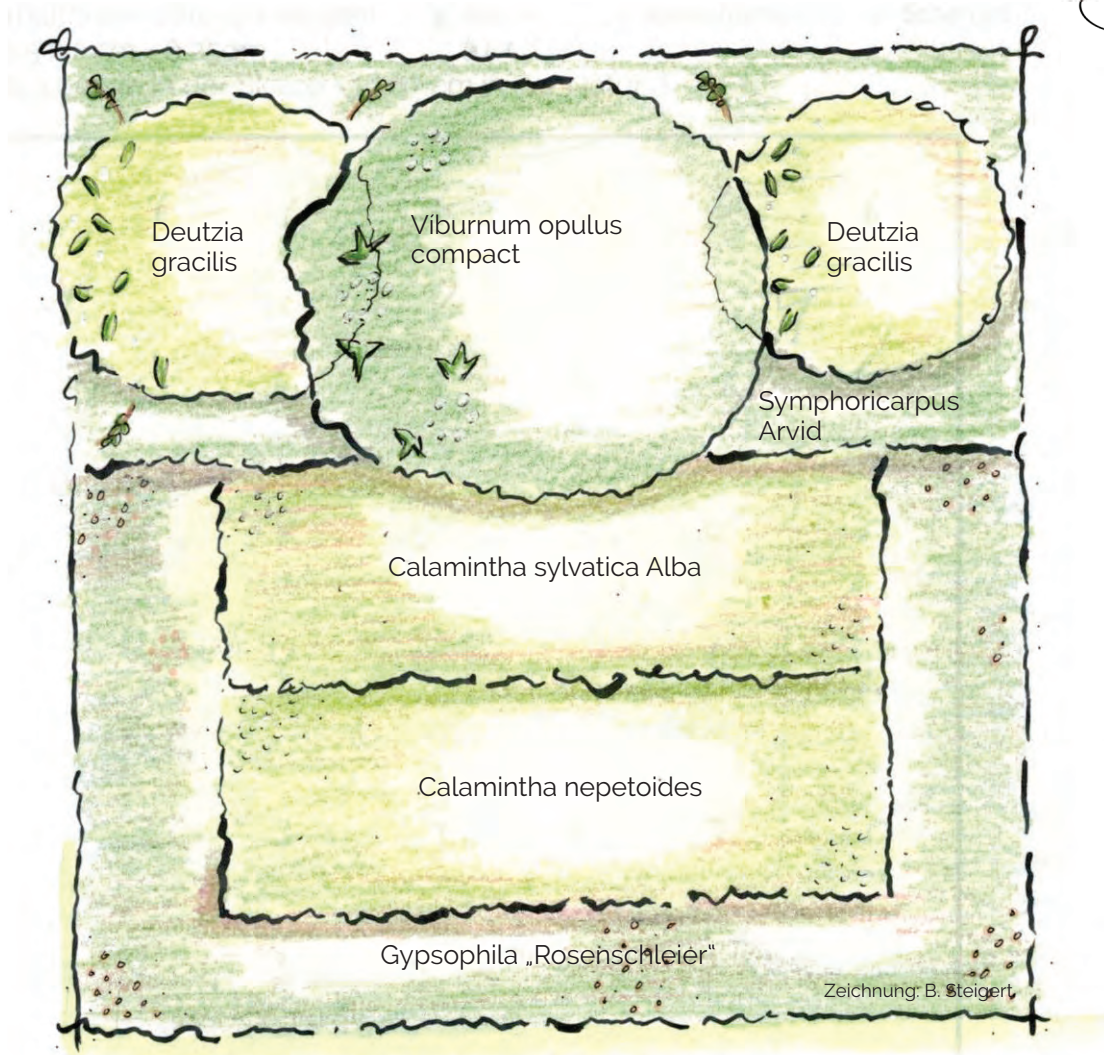

Pflanzenplan
„Sonne weiß“

Menge	Gattung + Art	Pflanzengruppe	Menge	Gattung + Art	Pflanzengruppe
2	Deutzia gracilis	Gehölz	30	Crocus tomassianus	Zwiebel
1	Viburnum opulus compact	Gehölz	30	Eranthis hiemalis	Zwiebel
14	Symphoricarpus Arvid	Jungpflanzen	20	Narcissus Tete a tete	Zwiebel
10	Calamintha nepetoides	Stau	30	Galanthus nivalis	Zwiebel
10	Calamintha sylvatica Alba	Stau	30	Scilla bifolia	Zwiebel
15	Gypsophila „Rosenschleier“	Stau			

Pflanzenanleitung:

Der Bienengarten wurde für eine Fläche in der Größe von 2,5 x 2,5m (6,25qm) zusammengestellt. Vor der Pflanzung stellen Sie bitte sicher, dass die Fläche frei von Wildkräutern ist. Verteilen Sie nun die Pflanzen nach Plan auf der Fläche. Falls Ihre Fläche anders geformt ist, können Sie die Anordnung natürlich variieren. Erst nach diesem Arbeitsschritt pflanzen Sie die Pflanzen ein.

Nach dem gesonderten Pflanzplan für die Blumenzwiebeln (Siehe Seite 2) stecken Sie diese in den Boden. Abschließend gießen Sie die Pflanzen gut an.

Wir wünschen Ihnen viel Freude mit Ihrem Bienengarten und würden uns über Ihre Erfahrungsberichte freuen. Weitere Informationen zur Pflege des Bienengartens finden Sie auf unserer Internetseite.

Treuhandstelle für Dauergrabpflege
Niedersachsen/Sachsen-Anhalt GmbH
Böttcherstraße 7, 30419 Hannover
hannover@bienengartenpate.de

Pflanzplan
„Sonne weiß“ im Frühjahr

Menge	Gattung + Art	Pflanzengruppe
2	Deutzia gracilis	Gehölz
1	Viburnum opulus compact	Gehölz
14	Symphoricarpos Arvid Jungpflanzen	Gehölz
10	Calamintha nepetoides	Staude
10	Calamintha sylvatica Alba	Staude
15	Gypsophila „Rosenschleier“	Staude
30	Crocus tomassianus ①	Zwiebel
30	Eranthis hiemalis ②	Zwiebel
20	Narcissus Tete a tete ③	Zwiebel
30	Galanthus nivalis ④	Zwiebel
30	Scilla bifolia ⑤	Zwiebel